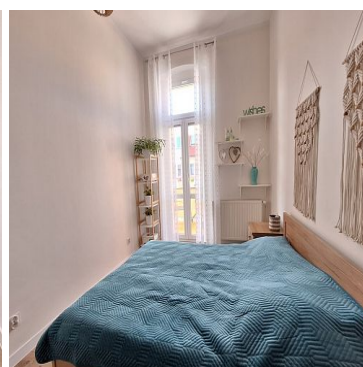

MIESZKANIE NA SPRZEDAŻliczba pokoi: 3, pow. całkowita: 77,87 m²,

Szczecin, Centrum

Cena **649 000** zł

Na sprzedaż **3-pokojowe mieszkanie, o powierzchni ok. 78m², usytuowane na 3 piętrze w 4-piętrowej kamienicy, w dzielnicy Drzetowo-Grabowo w Szczecinie.**

Na powierzchnię nieruchomości składają się:

- salon
- 2 sypialnie (z jednej wyjście na balkon)
- oddzielna kuchnia
- łazienka z WC

- korytarz
- pomieszczenie gospodarcze

Do użytku piwnica.

- Czynsz ok. 600zł
- Ogrzewanie i ciepła woda z pieca gazowego
- Okna PCV