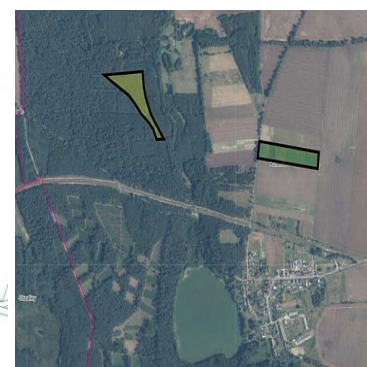

DZIAŁKA NA SPRZEDAŻ
pow. działki: 29 800,00 m²,
Rutwica
Cena **165 000** zł

Na sprzedaż działka rolna **w Rutwicy 12km od Wałcza**. Dojazd do działki od drogi gminnej asfaltowej 100m brukiem, potem 300m ubita droga polna. W bliskiej odległości rozpoczęto budowę domu, kwestią czasu jest powstanie nowego osiedla, a więc **jest to ciekawa oferta dla inwestora**, szczególnie biorąc pod uwagę cenę.

Stąd blisko do pięknego jeziora, w którym króluje karp, ale obecne są także amur, szczupak, sum, sandacz, węgorz, płóć, leszcz i lin. W miejscowości znajduje się sklep i szkoła podstawowa, a także stacja PKP.

PARAMETRY

Powierzchnia: 3ha

Wymiary: 389mx78m

Kształt działki: prostokąt

Nachylenie: zróżnicowane

Ogrodzenie: nie

Wygląd: trawa

Klasa gruntu: głównie 4a, z niewielką ilością klasy 5 i 3b (rolna)

Gleba: sucha

MPZP: brak

POŁOŻENIE

Odległość do powstających zabudowań: 300m

Sąsiedztwo: tereny niezabudowane, las, łąki

Droga dojazdowa: polna na odcinku 300m, potem bruk 100m, potem nowa gminna droga asfaltowa aż do Wałcza