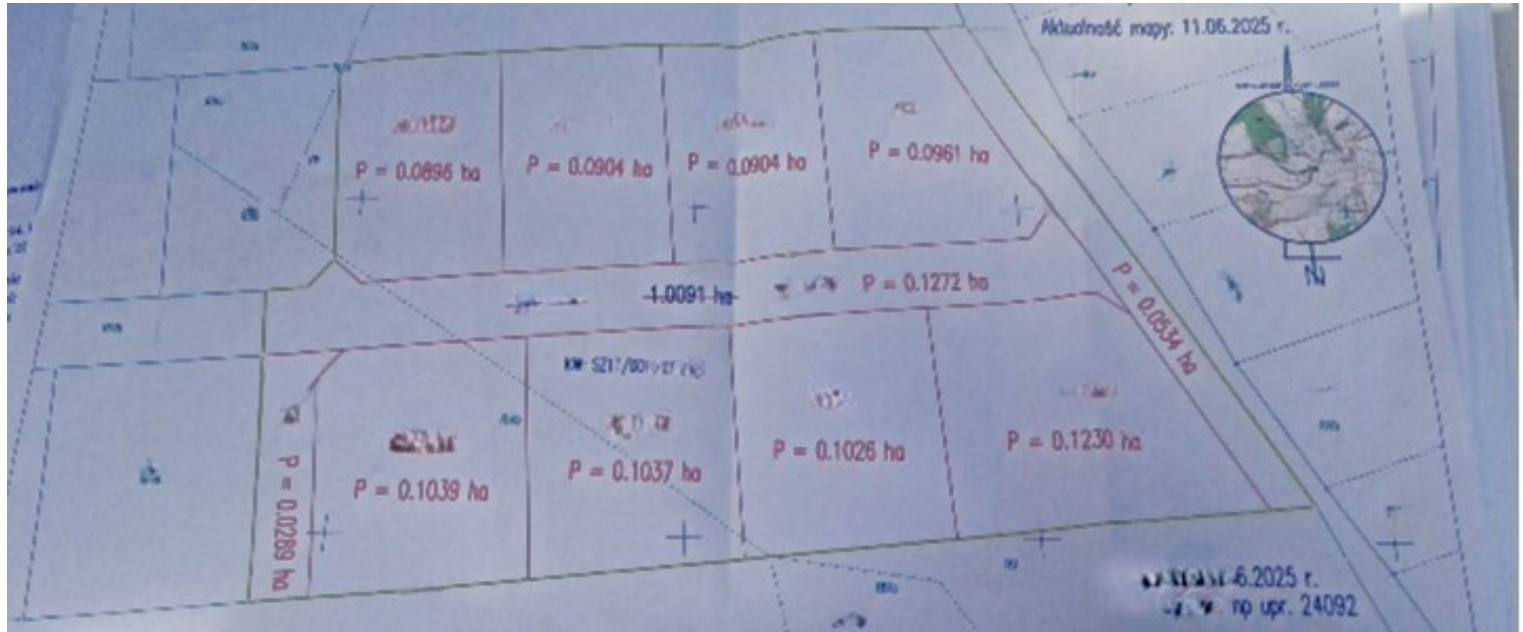

**DZIAŁKA NA SPRZEDAŻ**  
pow. działki: 1 000,00 m<sup>2</sup>,  
Bielkowo  
Cena **180 000** zł

Oferujemy działki budowlane o powierzchni od 890 m<sup>2</sup> do 1230 m<sup>2</sup>, w cenie 180 zł/m<sup>2</sup> (do negocjacji).

**Lokalizacja:**

- Bielkowo, blisko malowniczego jeziora Miedwie
- Tylko 3 km od Kobylanki, gdzie znajduje się Urząd Gminy oraz liczne sklepy
- Szybki dojazd do drogi ekspresowej S10 (Stargard – Szczecin)

Symbol	<b>435703</b>	Symbol SWO	<b>435703</b>
Rodzaj nieruchomości	<b>DZIAŁKA</b>	Rodzaj transakcji	<b>SPRZEDAŻ</b>
Status	<b>AKTUALNA</b>	Rodzaj rynku	<b>WTÓRNY</b>
Cena	<b>180 000, 00 PLN</b>	Cena za m2	<b>180, 00 PLN</b>
Kraj	<b>POLSKA</b>	Województwo	<b>ZACHODNIOPOMORSKI E</b>
Miejscowość	<b>Bielkowo</b>	Powierzchnia działki	<b>1 000, 00 m<sup>2</sup></b>
Kształt działki	<b>PROSTOKĄT</b>	Rodzaj działki	<b>BUDOWLANA</b>
Forma własności działki	<b>WŁASNOŚĆ</b>	Energia elektryczna	✓
Podłączony gaz	✓	Podłączony wodociąg	✓
Nr Licencji	<b>22206</b>		