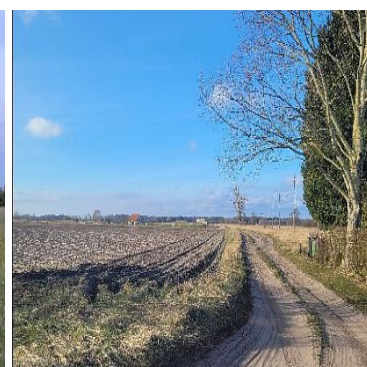

DZIAŁKA NA SPRZEDAŻ
pow. działki: 3 293,00 m²,
Lubczyna
Cena **164 650** zł

Duża działka, atrakcyjna ze względu na lokalizację położona w turystycznej miejscowości Lubczyna w gminie Goleniów. W pobliżu dużego jeziora Dąbie. Istnieje możliwość dokupienia sąsiednich 4 działek o podobnych parametrach. Do sprzedaży są cztery działki po 3000 m². Działka pięknie położona w pobliżu wodnego ośrodka w Lubczynie nad jeziorem. W pobliżu piaszczysta plaża. Działka ma charakter rolny, prąd przy działce, w pobliżu znajdują się działki zabudowane. Do tej działki przypisany jest współdział w działce drogowej (około 500 m² w cenie 10 zł/m²). Atrakcyjna oferta ze względu na malownicze położenie tej działki. Odległość 28 km od Szczecina, 12 km od Goleniowa. Oferta atrakcyjna szczególnie dla osób lubiących przyrodę i sporty wodne. Cena do negocjacji.

Symbol	385941	Symbol SWO	385941
Rodzaj nieruchomości	DZIAŁKA	Rodzaj transakcji	SPRZEDAŻ
Status	AKTUALNA	Rodzaj rynku	WTÓRNY
Cena	164 650, 00 PLN	Cena za m2	50, 00 PLN
Kraj	POLSKA	Województwo	ZACHODNIOPOMORSKI E
Miejscowość	Lubczyna	Powierzchnia działki	3 293, 00 m²
Szerokość działki (mb.)	64, 00	Długość działki (mb.)	32, 00
Kształt działki	NIEREGULARNY	Rodzaj działki	ROLNA
Forma własności działki	WŁASNOŚĆ	Energia elektryczna	<input checked="" type="checkbox"/>
Nr Licencji	1012		