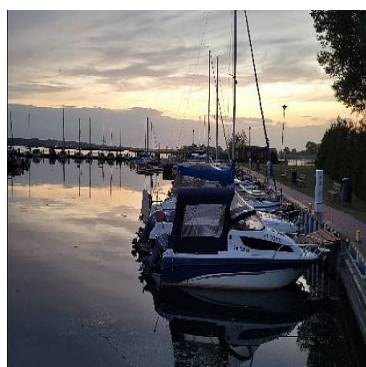

DZIAŁKA NA SPRZEDAŻ
pow. działki: 3 293,00 m²,
Lubczyna
Cena **164 650** zł

Duża działka, atrakcyjna ze względu na lokalizację położona w turystycznej miejscowości Lubczyna w gminie Goleniów. W pobliżu dużego jeziora Dąbie. Istnieje możliwość dokupienia sąsiednich 4 działek o podobnych parametrach. Do sprzedaży są cztery działki po 3000 m². Działka pięknie położona w pobliżu wodnego ośrodka w Lubczynie nad jeziorem. W pobliżu piaszczysta plaża. Działka ma charakter rolny, prąd przy działce, w pobliżu znajdują się działki zabudowane. Do tej działki przypisany jest współdział w działce drogowej (około 500 m² w cenie 10 zł/m²). Atrakcyjna oferta ze względu na malownicze położenie tej działki. Odległość 28 km od Szczecina, 12 km od Goleniowa. Oferta atrakcyjna szczególnie dla osób lubiących przyrodę i sporty wodne. Cena do negocjacji.