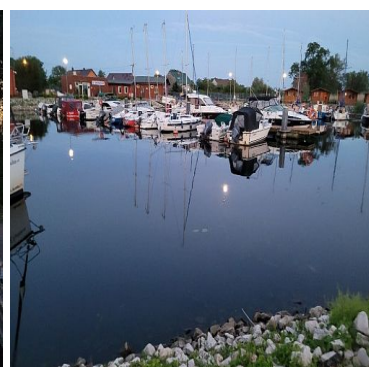

DZIAŁKA NA SPRZEDAŻ
pow. działki: 3 293,00 m²,
Lubczyna
Cena **164 650** zł

Duża działka, atrakcyjna ze względu na lokalizację położona w turystycznej miejscowości Lubczyna w gminie Goleniów. W pobliżu dużego jeziora Dąbie. Istnieje możliwość dokupienia sąsiednich 4 działek o podobnych parametrach. Do sprzedaży są cztery działki po 3000 m². Działka pięknie położona w pobliżu wodnego ośrodka w Lubczynie nad jeziorem. W pobliżu piaszczysta plaża. Działka ma charakter rolny, prąd przy działce, w pobliżu znajdują się działki zabudowane. Do tej działki przypisany jest współdział w działce drogowej (około 500 m² w cenie 10 zł/m²). Atrakcyjna oferta ze względu na malownicze położenie tej działki. Odległość 28 km od Szczecina, 12 km od Goleniowa. Oferta atrakcyjna szczególnie dla osób lubiących przyrodę i sporty wodne. Cena do negocjacji.

Symbol	385941	Symbol SWO	385941
Rodzaj nieruchomości	DZIAŁKA	Rodzaj transakcji	SPRZEDAŻ
Status	AKTUALNA	Rodzaj rynku	WTÓRNY
Cena	164 650, 00 PLN	Cena za m2	50, 00 PLN
Kraj	POLSKA	Województwo	ZACHODNIOPOMORSKI E
Miejscowość	Lubczyna	Powierzchnia działki	3 293, 00 m²
Szerokość działki (mb.)	64, 00	Długość działki (mb.)	32, 00
Kształt działki	NIEREGULARNY	Rodzaj działki	ROLNA
Forma własności działki	WŁASNOŚĆ	Energia elektryczna	<input checked="" type="checkbox"/>
Nr Licencji	1012		