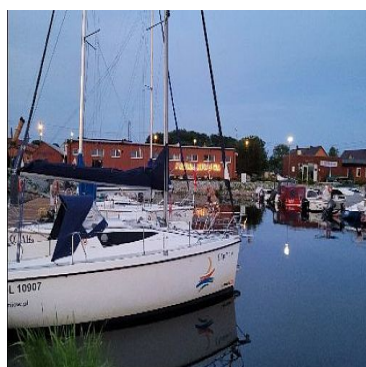

DZIAŁKA NA SPRZEDAŻ
pow. działki: 3 001,00 m²,
Lubczyna
Cena **150 050** zł

Działka położona w miejscowości turystycznej, jest atrakcyjna ze względu na lokalizację w pobliżu dużego jeziora Dąbie..Istnieje możliwość dokupienia sąsiednich działek. o podobnych parametrach. Do sprzedaży cztery działki po 3000 m² .Działka pięknie położona w pobliżu wodnego ośrodka w Lubczynie.(port jachtowy) Działka ma charakter rolny, w pobliżu znajdują się działki zabudowane, przy działce prąd. Do tej działki przypisany jest współdział w działce drogowej (około 500 m² w cenie 10 zł/m²).Atrakcyjna oferta ze względu na malownicze położenie tej działki a także cenę. Odległość 28 km od Szczecina ,do Goleniowa 12 km. W pobliżu piaszczysta strzeżona plaża. Oferta ciekawa dla osób lubiących korzystać z atrakcji wodnych. Zapraszam na prezentacje.Cena do negocjacji.

Powyższe ogłoszenie ma wyłącznie charakter informacyjny.
Nie stanowi ono oferty w myśl art.66 i n ustawy z dn. 23.04.1964 r.
Kodeks cywilny (Dz.U. 1964 r. Nr 16, poz. 93 , ze zm)

Symbol	385970	Symbol SWO	385970
Rodzaj nieruchomości	DZIAŁKA	Rodzaj transakcji	SPRZEDAŻ
Status	AKTUALNA	Rodzaj rynku	WTÓRNY
Cena 	150 050, 00 PLN	Cena za m2	50, 00 PLN
Kraj	POLSKA	Województwo	ZACHODNIOPOMORSKI E
Miejscowość	Lubczyna	Powierzchnia działki	3 001, 00 m²
Szerokość działki (mb.)	62, 86	Długość działki (mb.)	46, 83
Kształt działki	NIEREGULARNY	Rodzaj działki	ROLNA
Forma własności działki	WŁASNOŚĆ	Nr Licencji	1012