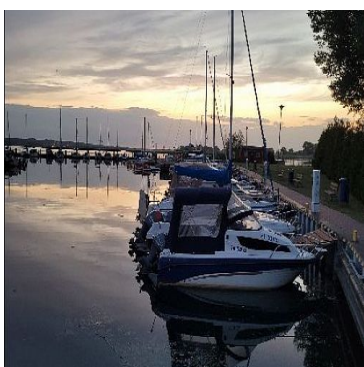

DZIAŁKA NA SPRZEDAŻ
pow. działki: 3 001,00 m²,
Lubczyna
Cena **150 050** zł

Działka położona w miejscowości turystycznej, jest atrakcyjna ze względu na lokalizację w pobliżu dużego jeziora Dąbie..Istnieje możliwość dokupienia sąsiednich działek. o podobnych parametrach. Do sprzedaży cztery działki po 3000 m² .Działka pięknie położona w pobliżu wodnego ośrodka w Lubczynie.(port jachtowy) Działka ma charakter rolny, w pobliżu znajdują się działki zabudowane, przy działce prąd. Do tej działki przypisany jest współdział w działce drogowej (około 500 m² w cenie 10 zł/m²).Atrakcyjna oferta ze względu na malownicze położenie tej działki a także cenę. Odległość 28 km od Szczecina ,do Goleniowa 12 km. W pobliżu piaszczysta strzeżona plaża. Oferta ciekawa dla osób lubiących korzystać z atrakcji wodnych. Zapraszam na prezentacje.Cena do negocjacji.

Powyższe ogłoszenie ma wyłącznie charakter informacyjny.
Nie stanowi ono oferty w myśl art.66 i n ustawy z dn. 23.04.1964 r.
Kodeks cywilny (Dz.U. 1964 r. Nr 16, poz. 93 , ze zm)

Symbol	385970	Symbol SWO	385970
Rodzaj nieruchomości	DZIAŁKA	Rodzaj transakcji	SPRZEDAŻ
Status	AKTUALNA	Rodzaj rynku	WTÓRNY
Cena 	150 050, 00 PLN	Cena za m2	50, 00 PLN
Kraj	POLSKA	Województwo	ZACHODNIOPOMORSKI E
Miejscowość	Lubczyna	Powierzchnia działki	3 001, 00 m²
Szerokość działki (mb.)	62, 86	Długość działki (mb.)	46, 83
Kształt działki	NIEREGULARNY	Rodzaj działki	ROLNA
Forma własności działki	WŁASNOŚĆ	Nr Licencji	1012