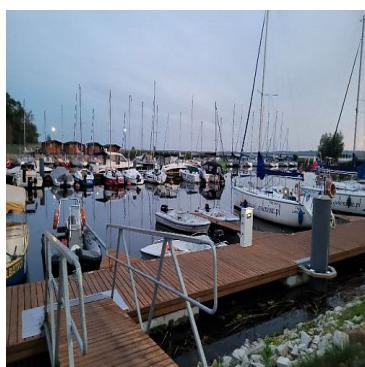

DZIAŁKA NA SPRZEDAŻ
pow. działki: 3 001,00 m²,
Lubczyna
Cena **150 050** zł

Działka położona w miejscowości turystycznej, jest atrakcyjna ze względu na lokalizację w pobliżu dużego jeziora Dąbie..Istnieje możliwość dokupienia sąsiednich działek. o podobnych parametrach. Do sprzedaży cztery działki po 3000 m² .Działka pięknie położona w pobliżu wodnego ośrodka w Lubczynie.(port jachtowy) Działka ma charakter rolny, w pobliżu znajdują się działki zabudowane, przy działce prąd. Do tej działki przypisany jest współdział w działce drogowej (około 500 m² w cenie 10 zł/m²).Atrakcyjna oferta ze względu na malownicze położenie tej działki a także cenę. Odległość 28 km od Szczecina ,do Goleniowa 12 km. W pobliżu piaszczysta strzeżona plaża. Oferta ciekawa dla osób lubiących korzystać z atrakcji wodnych. Zapraszam na prezentacje.Cena do negocjacji.

Powyższe ogłoszenie ma wyłącznie charakter informacyjny.
Nie stanowi ono oferty w myśl art.66 i n ustawy z dn. 23.04.1964 r.
Kodeks cywilny (Dz.U. 1964 r. Nr 16, poz. 93 , ze zm)

Symbol	385970	Symbol SWO	385970
Rodzaj nieruchomości	DZIAŁKA	Rodzaj transakcji	SPRZEDAŻ
Status	AKTUALNA	Rodzaj rynku	WTÓRNY
Cena 	150 050, 00 PLN	Cena za m2	50, 00 PLN
Kraj	POLSKA	Województwo	ZACHODNIOPOMORSKI E
Miejscowość	Lubczyna	Powierzchnia działki	3 001, 00 m²
Szerokość działki (mb.)	62, 86	Długość działki (mb.)	46, 83
Kształt działki	NIEREGULARNY	Rodzaj działki	ROLNA
Forma własności działki	WŁASNOŚĆ	Nr Licencji	1012