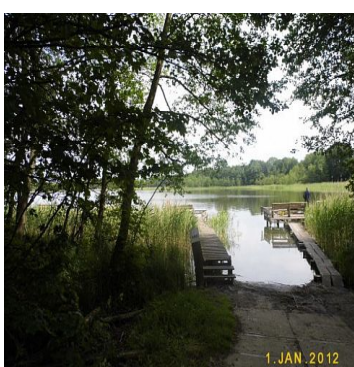

DZIAŁKA NA SPRZEDAŻ
pow. działki: 50 200,00 m²,
Zabierzewo
Cena **1 757 000** zł

Działka rolna w Zabierzewie gmina Przybiernów powiat Goleniów, powierzchnia działki 50 200 m². Działka porośnięta min. czeremchą . Graniczy z jeziorem Przybiernowskim. Teren w 3/4 stanowią nieużytki. Blisko przebiega droga ekspresowa S3.

Symbol	404245	Symbol SWO	404245
Rodzaj nieruchomości	DZIAŁKA	Rodzaj transakcji	SPRZEDAŻ
Status	AKTUALNA	Rodzaj rynku	WTÓRNY
Cena	1 757 000, 00 PLN	Stara cena	1 004 000, 00 PLN
Cena za m2	35, 00 PLN	Kraj	POLSKA
Województwo	ZACHODNIOPOMORSKI E	Miejscowość	Zabierzewo
Powierzchnia działki	50 200, 00 m²	Kształt działki	NIEREGULARNY
Rodzaj działki	ROLNA	Forma własności działki	WŁASNOŚĆ
Energia elektryczna	✓	Podłączony wodociąg	✓
Nr Licencji	1532		