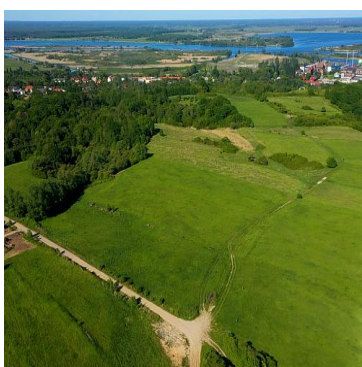

DZIAŁKA NA SPRZEDAŻ
pow. działki: 1 200,00 m²,
Szczecin, Skolwin
Cena **480 000** zł

Na sprzedaż piękna działka o wymiarach prostokąta i powierzchni 1200 m², położona na malowniczym wzniesieniu z zachwycającym widokiem na jezioro Dąbie. To wymarzone miejsce dla osób pragnących zbliżyć się do natury oraz ceniących sobie ciszę i spokój.

Woda i prąd znajdują się zaledwie 40 metrów od granicy działki, co ułatwi rozpoczęcie budowy i aranżację przestrzeni.

Dodatkowo, szambo ekologiczne zapewni komfort użytkowania, dbając jednocześnie o środowisko naturalne.

Warto podkreślić, że planowane utwardzenie dojazdu płytami przez gminę w drugim kwartale 2024 roku znacznie

podniesie komfort dostępu do działki. Wkrótce będzie ona jeszcze łatwiej dostępna, co z pewnością wpłynie na wygodę codziennego życia oraz zwiększy atrakcyjność inwestycji.

To idealne miejsce dla rodzin, par oraz osób pasjonujących się przyrodą. Codzienny widok na jezioro Dąbie stanie się źródłem inspiracji i relaksu, oferując chwile wytchnienia od zgiełku życia codziennego. To prawdziwy raj dla miłośników natury, który umożliwi stworzenie własnego azylu z dala od miejskiego zgiełku.