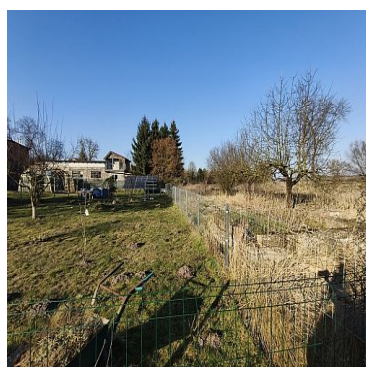

DZIAŁKA NA SPRZEDAŻ
pow. działki: 1 012,00 m²,
Wąwelnica
Cena **230 000** zł

Marzysz o budowie domu w spokojnej, ekologicznie czystej okolicy, a jednocześnie blisko Szczecina i granicy z Niemcami?

Ta oferta jest właśnie dla Ciebie!

- **Działka o powierzchni 1012 m²** – idealna do szybkiej zabudowy!
- Doskonała lokalizacja – łatwy dojazd do Szczecina i granicy polsko-niemieckiej.
- Regularny kształt prostokąta z pasem dojazdowym sięgającym drogi asfaltowej.
- Warunki zabudowy już wydane!

Atuty nieruchomości:

Możliwość budowy domu jednorodzinnego.

Powierzchnia zabudowy do 16% działki.

Elewacja frontowa od 11 do 17 m.

Budynek do dwóch kondygnacji (7,5 - 8,5 m do kalenicy).

Dach dwuspadowy (40-45° nachylenia).

W miejscowości komunikacja autobusowa do Szczecina, Lubieszyna, Mierzyna i Kościna - Linie 222 i 226.

- Ekologicznie i komfortowo - pełne uzbrojenie terenu!
- Woda gminna - czysta i dostępna bezpośrednio w drodze przy działce.
- Prąd i gaz - podłączenie ułatwiające komfortowe użytkowanie domu.
- Kanalizacja - ekologiczne i wygodne rozwiązanie bez konieczności budowy szamba.