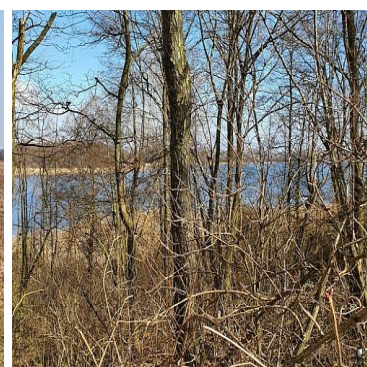

DZIAŁKA NA SPRZEDAŻ
pow. działki: 3 644,00 m²,
Tucze
Cena **160 000** zł

Na sprzedaż działka o powierzchni 3644 m² nad jeziorem Woświn z przejściem do linii brzegowej jeziora.

Położona w miejscowości Tucze, gm. Dobra, powiat łobeski. Do Goleniowa 45 km, do Szczecina 75 km. Odległość do jeziora równo 60 m², przepiękny widok na zieleń i jezioro. Dookoła lasy.

Do działki doprowadzony prąd, w drodze woda (wydane warunki przyłącza do sieci wodociągowej). Dojazd drogą utwardzoną. W sąsiedztwie domy całoroczne, rekreacyjne i letniskowe.

Działka w kształcie prostokąta.

Działka idealna zarówno do mieszkania całorocznego jak i na wypoczynek , rekreacje ,wędkarstwo ,rowery i pływanie.

Wielkim atutem miejsca jest przepiękne jezioro Woświn ,jedno z najczystszych na pojezierzu Ińskim , z wydzieloną plażą i dwoma pomostami.

-Szerokość elewacji frontowej do 8 m.

-Wysokość elewacji frontowej do 4,5 m.

-dach dwuspadowy - kąt nachylenia od 30-45 stopni

-max. wysokość górnej kaletnicy 6 m.

| | | | |
|-----------------------|--------------------------------|-----------------------------|--------------------------------|
| Symbol | 431848 | Symbol SWO | 431848 |
| Rodzaj nieruchomości | DZIAŁKA | Rodzaj transakcji | SPRZEDAŻ |
| Status | AKTUALNA | Rodzaj rynku | WTÓRNY |
| Cena | 160 000, 00 PLN | Cena za m2 | 43, 91 PLN |
| Kraj | POLSKA | Województwo | ZACHODNIOPOMORSKI E |
| Miejscowość | Tucze | Posiada warunki zabudowy | ✓ |
| Powierzchnia działki | 3 644, 00 m² | Szerokość działki (mb.) | 20, 00 |
| Długość działki (mb.) | 110, 00 | Kształt działki | PROSTOKĄT |
| Rodzaj działki | BUDOWLANA | Forma własności działki | WŁASNOŚĆ |
| Energia elektryczna | ✓ | Nr Licencji | PFRN-1838 |